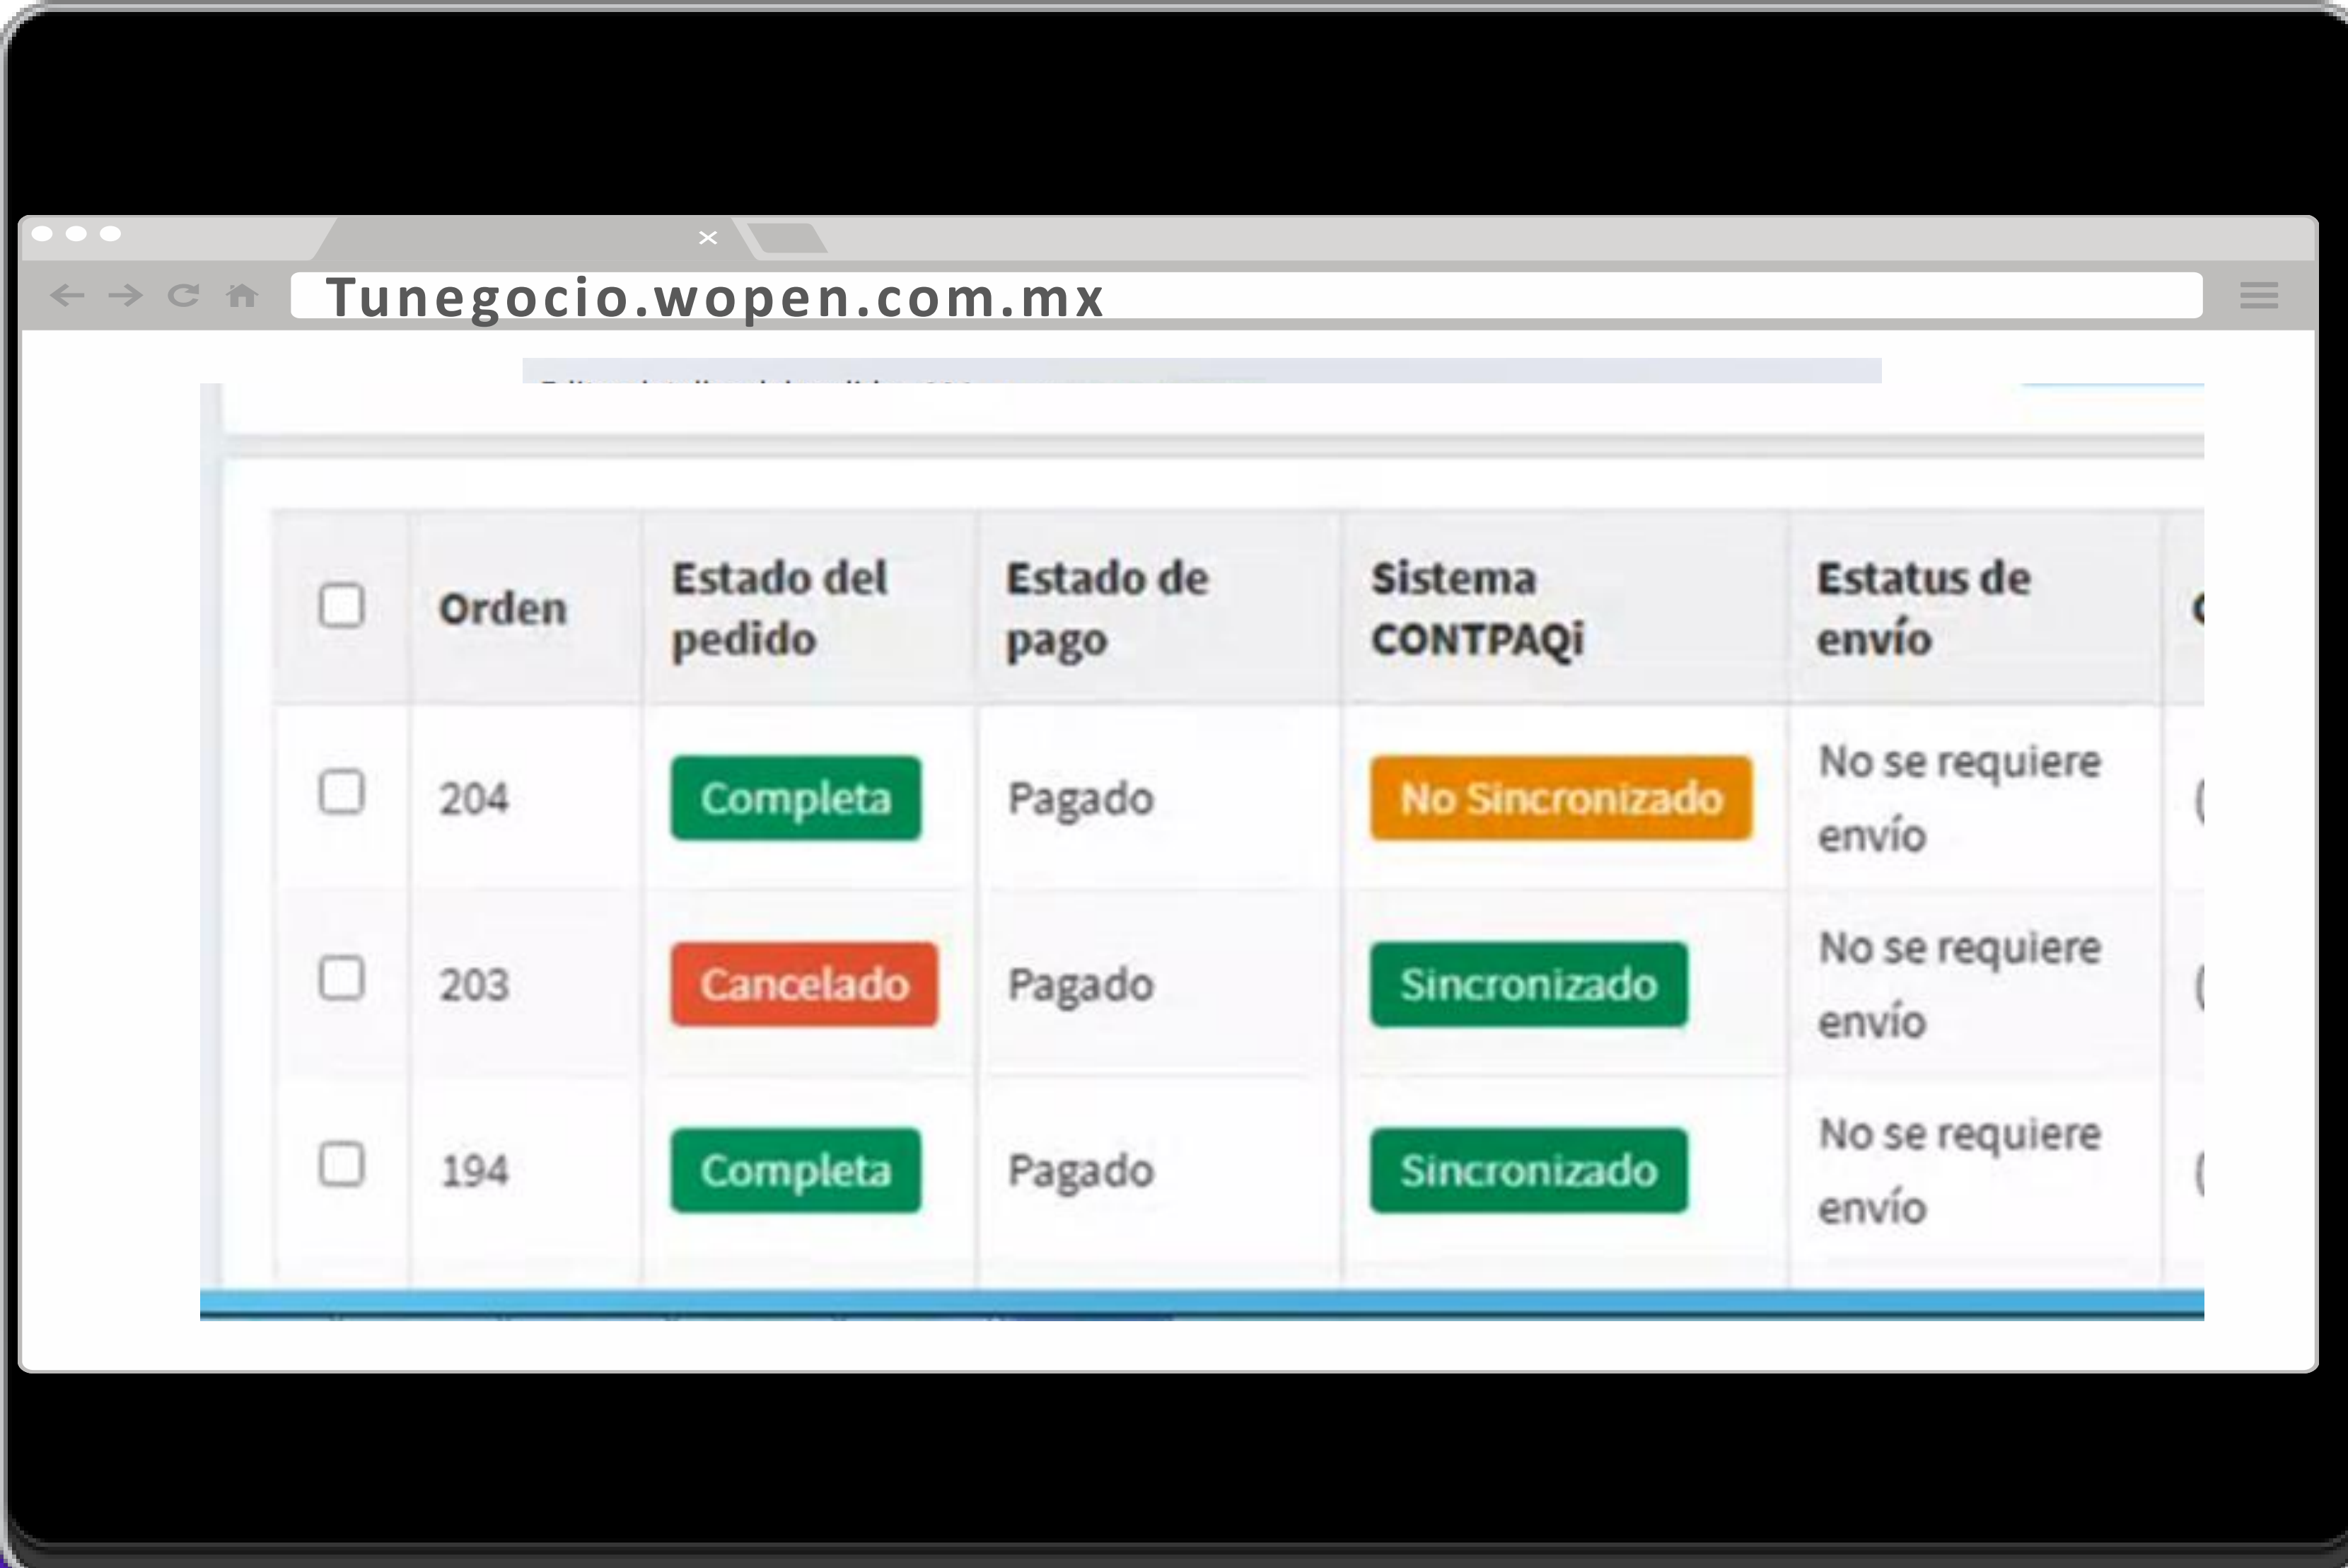

En su panel, tu cliente puede revisar el estatus de su orden

O UN RESUMEN DE SUS ÓRDENES ANTERIORES

**Finalmente, tú
puedes generar
ventas en línea**

Y administrarlas

Desde cualquier lugar y
conectadas a tu sistema
Comercial

Puedes actualizar las órdenes manualmente dentro de tu panel de administrador

También puedes revisar los estatus de sincronización hacia tu sistema CONTPAQi® Comercial Premium

¡PEDIDO EN TIERRA!

Una vez sincronizada la orden desde Wopen: