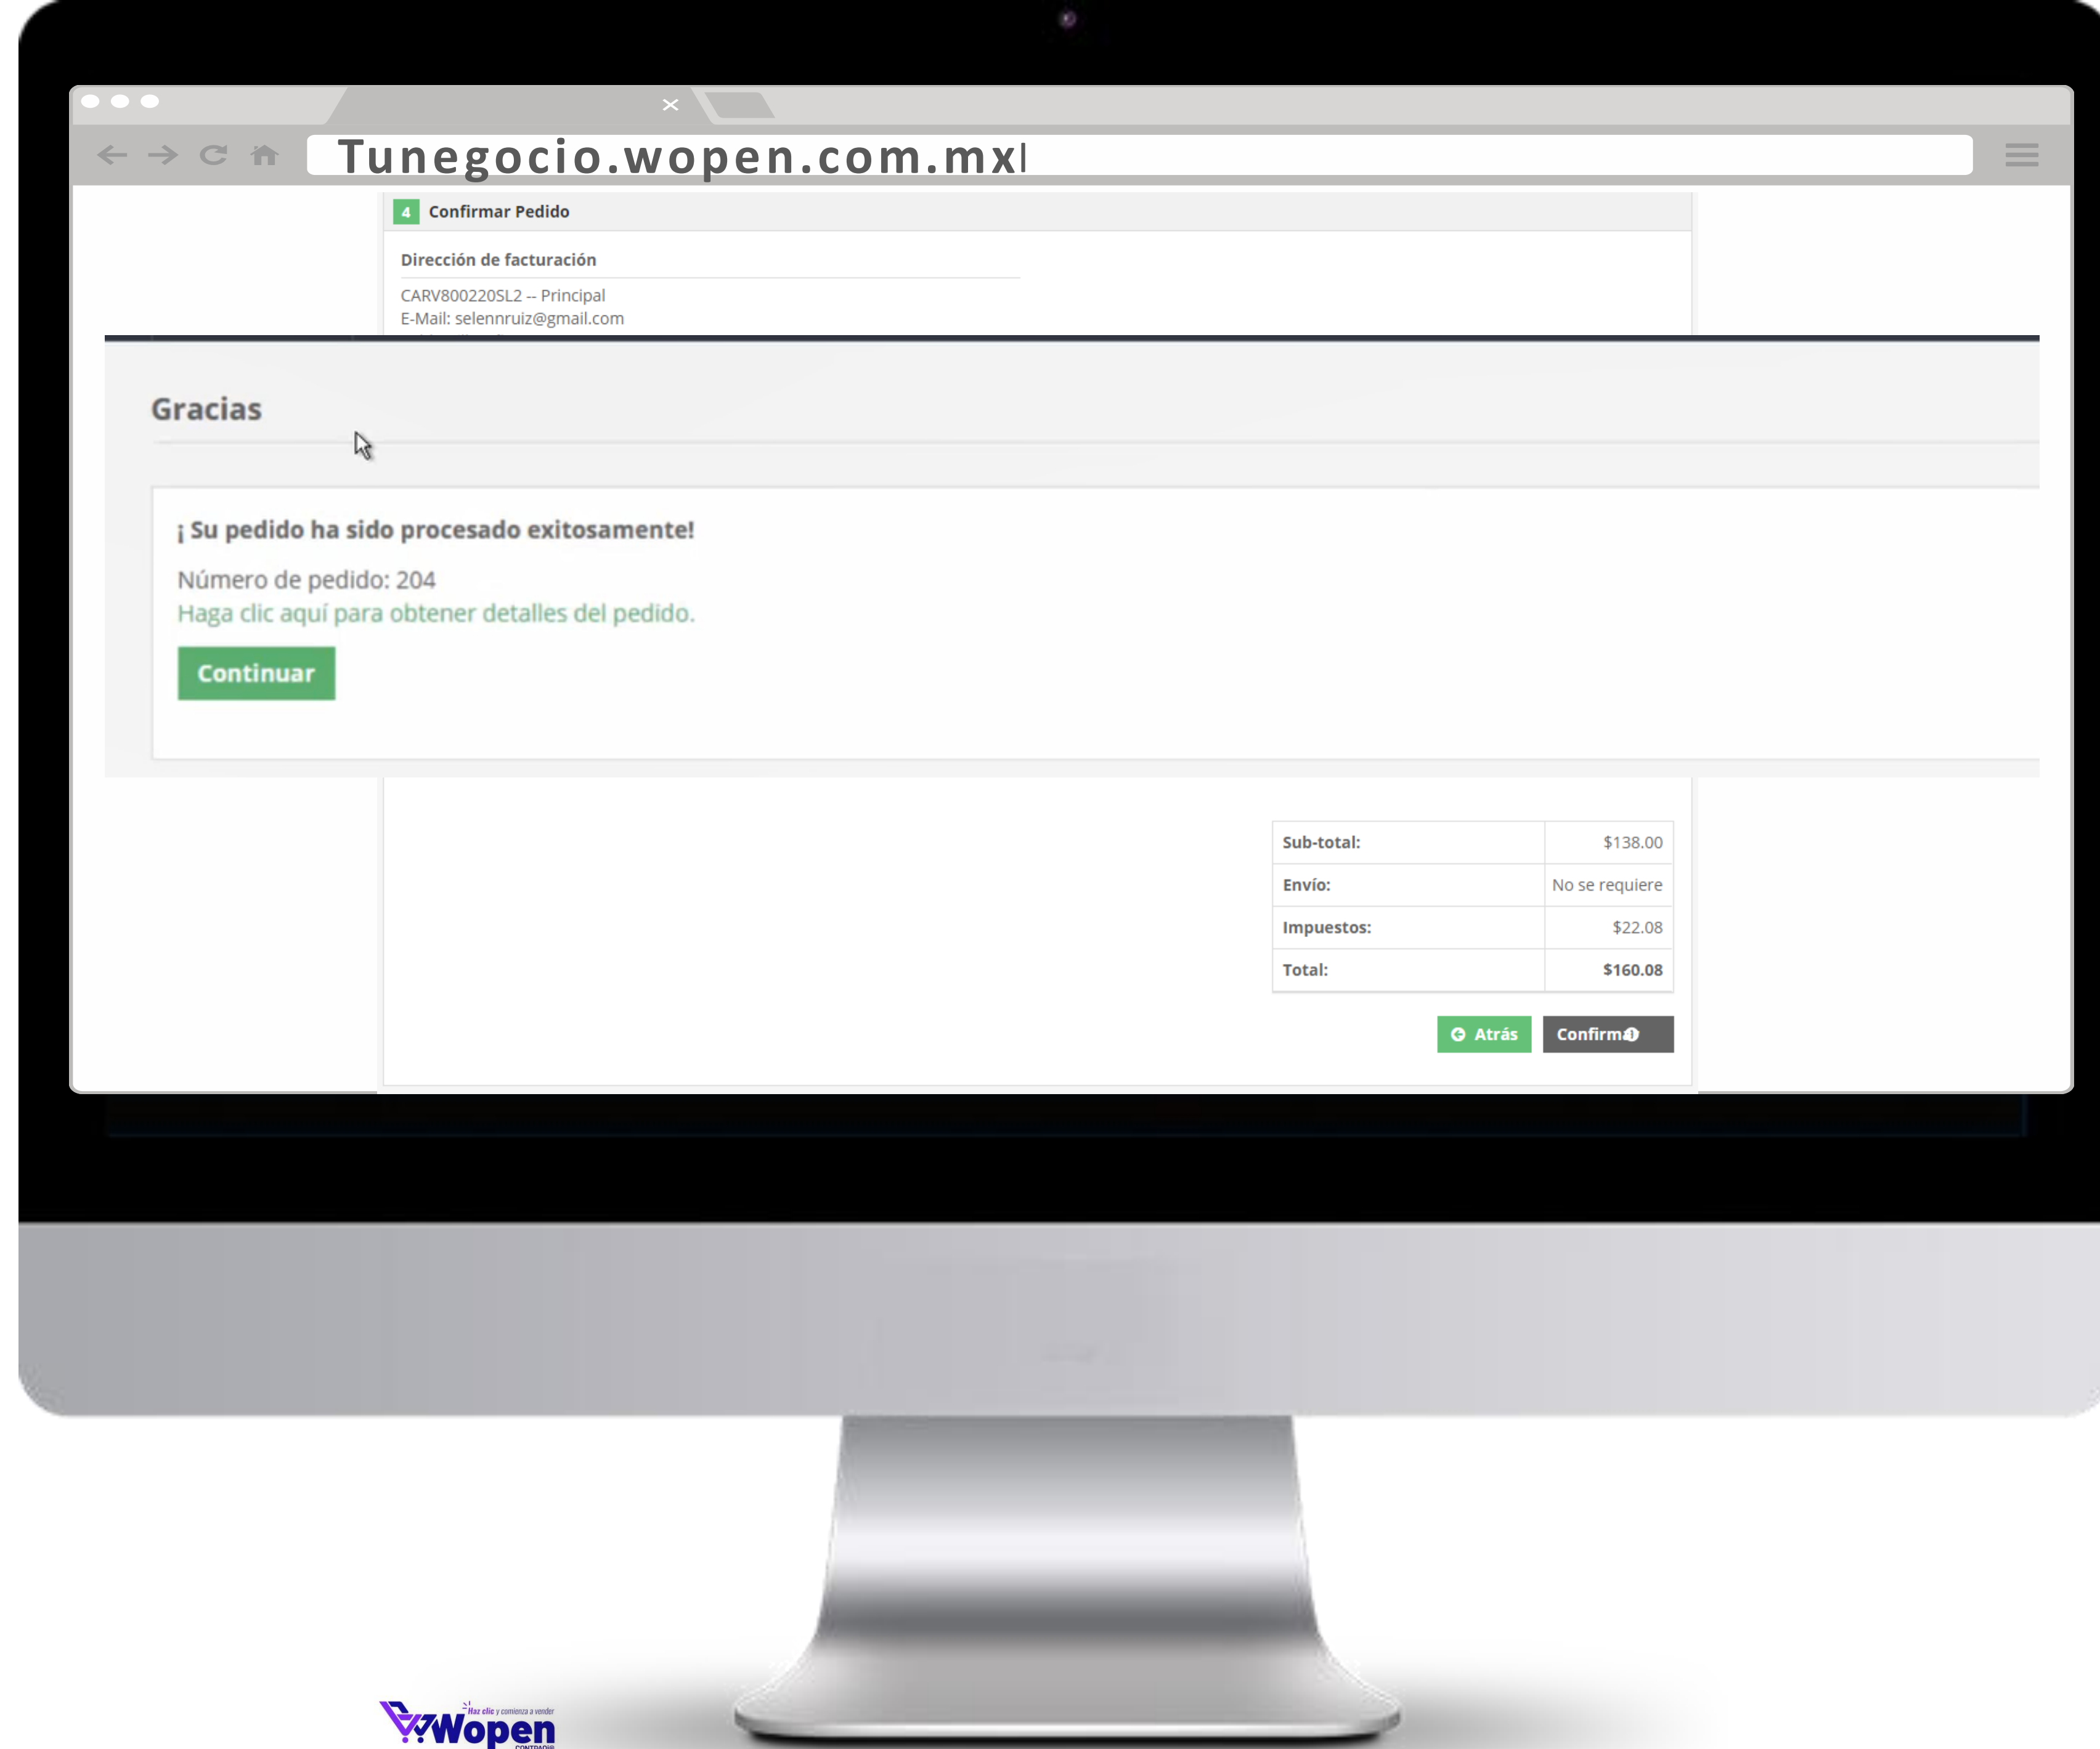

En su panel, tu cliente puede revisar el estatus de su orden

O UN RESUMEN DE SUS ÓRDENES ANTERIORES

**Finalmente, tú
puedes generar
ventas en línea**

Y administrarlas

Desde cualquier lugar y
conectadas a tu sistema
Comercial