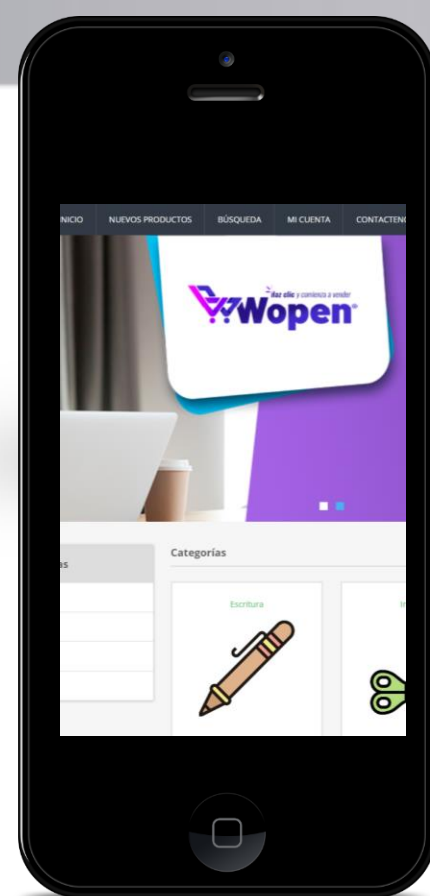

Da de alta los usuarios de tu tienda

Configura EnvíoClick (Solo en Wopen Plus)

Configura etiquetas de producto

Palabras clave para estrategia SEO (Marketing digital)

LA EXPERIENCIA DE TU CLIENTE

Tu tienda lista para recibir a tus clientes

Da la **BIENVENIDA** a tus clientes

WOPEN

Te permitirá no solo atender a tus clientes, sino registrarlos para que los conozcas más

¡ES FÁCIL!

TU CLIENTE O PROSPECTO ENTRA A LA TIENDA

NAVEGA O BUSCA LO QUE QUIERE