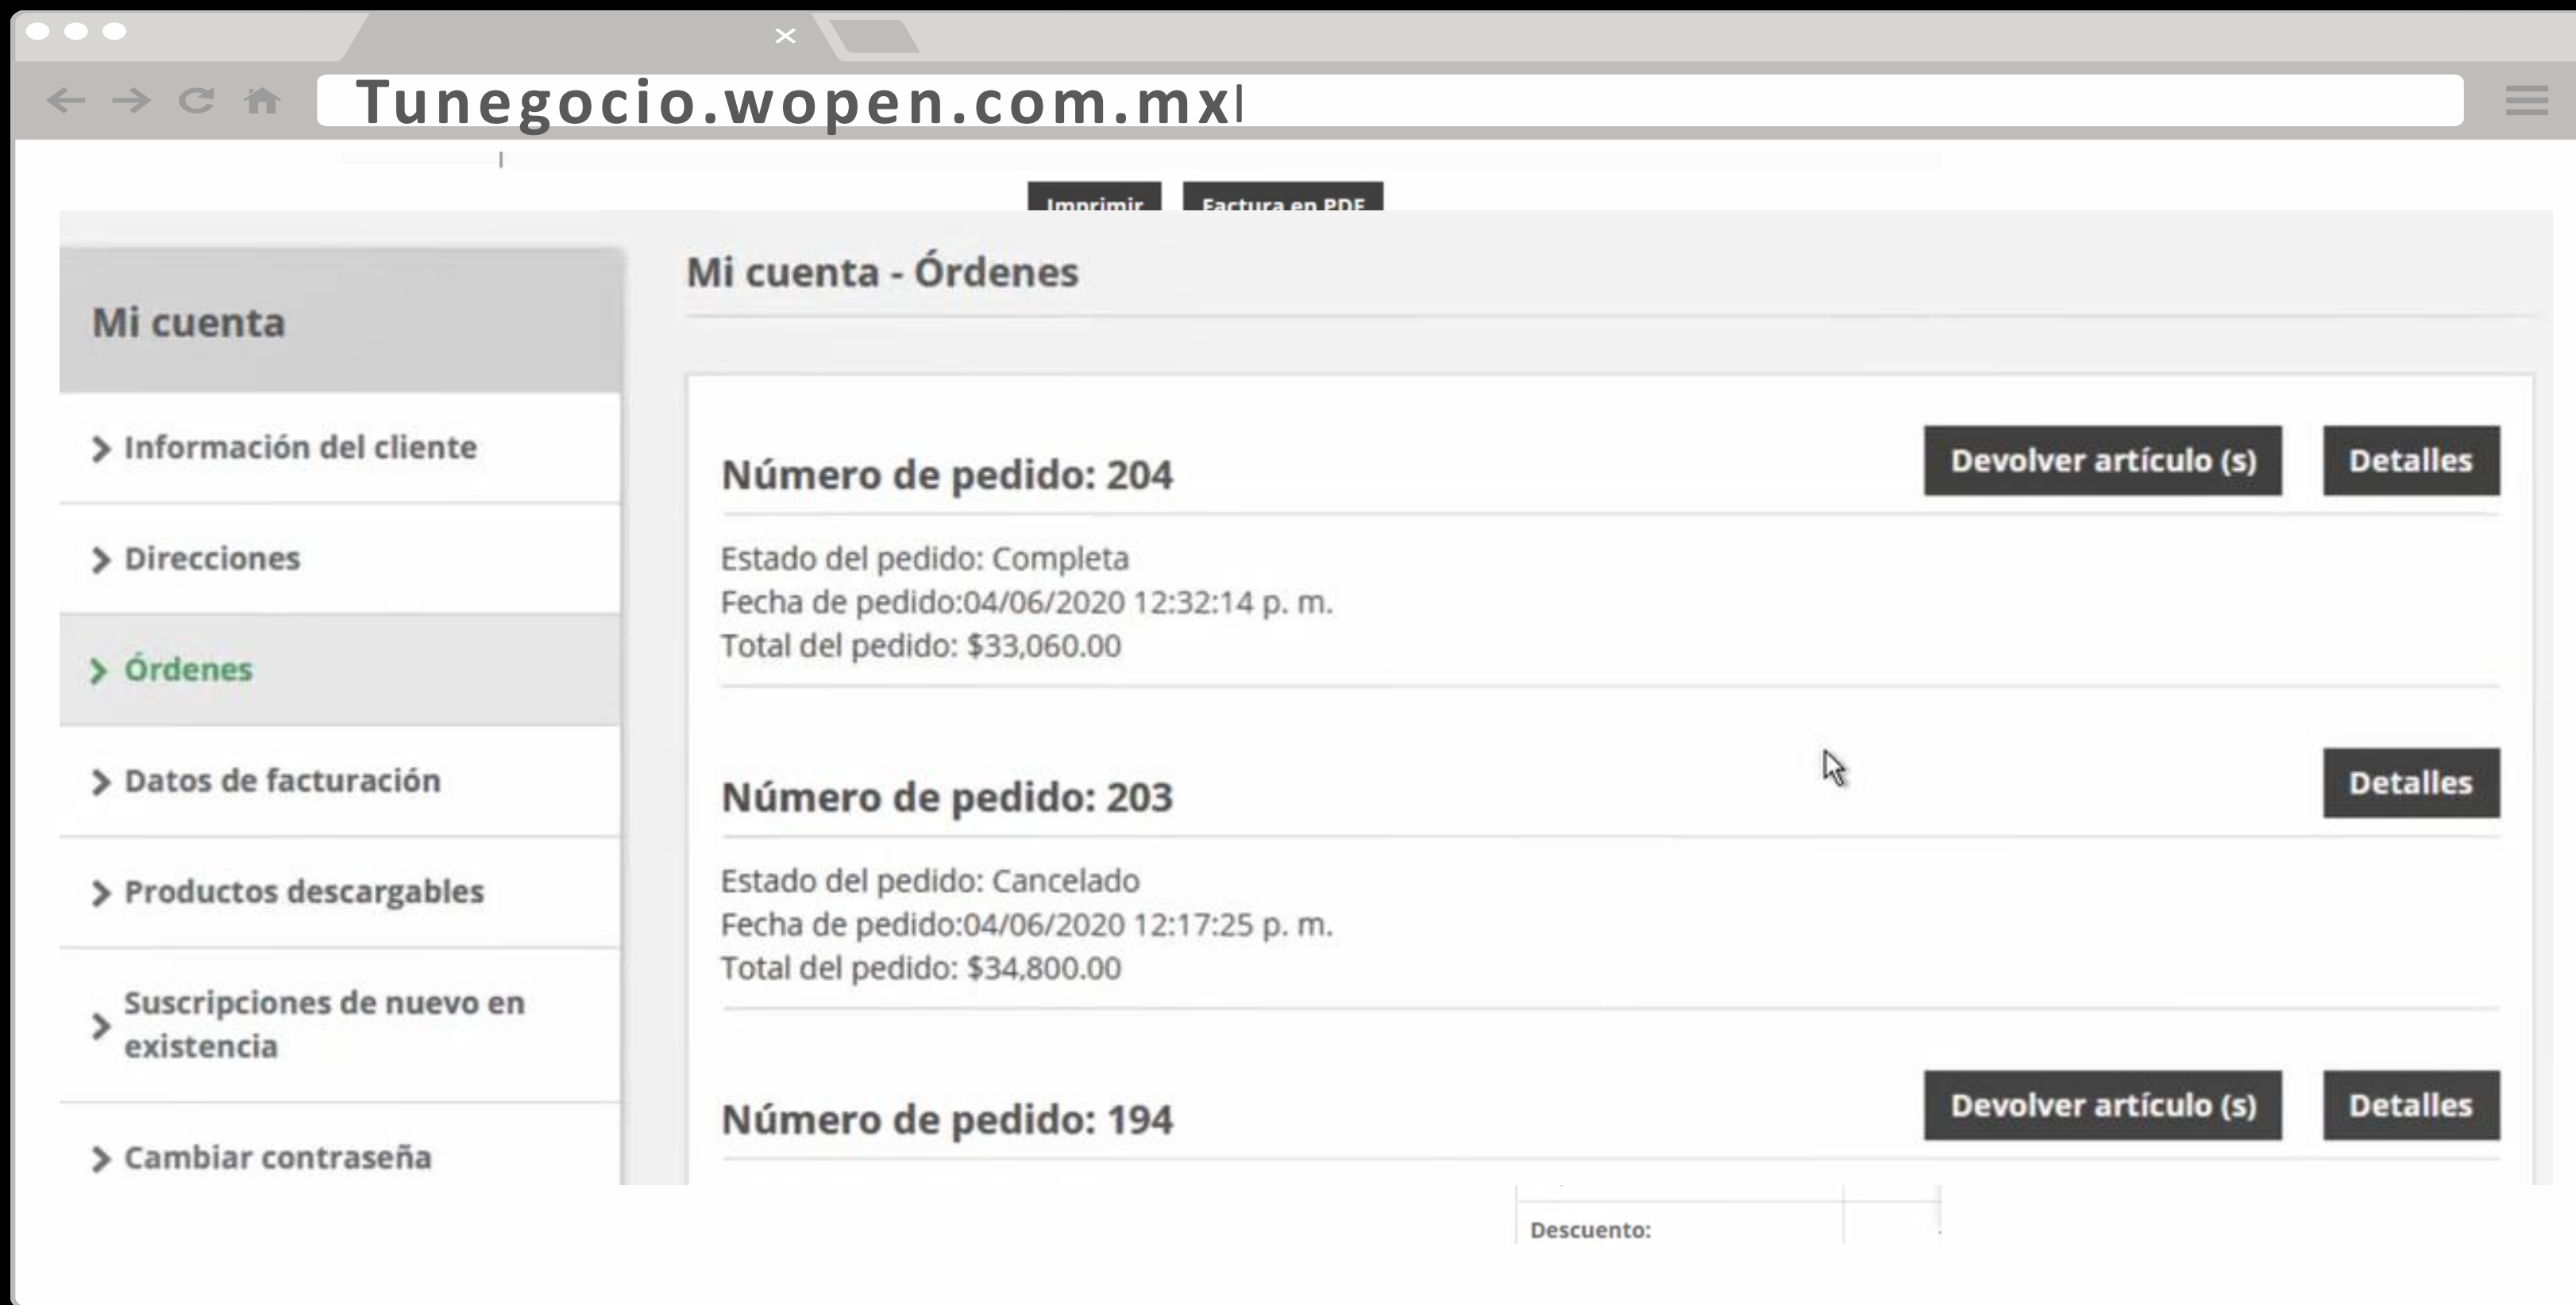

En su panel, tu cliente puede revisar el estatus de su orden

O UN RESUMEN DE SUS ÓRDENES ANTERIORES

**Finalmente, tú
puedes generar
ventas en línea**

Y administrarlas

Desde cualquier lugar y
conectadas a tu sistema
Comercial