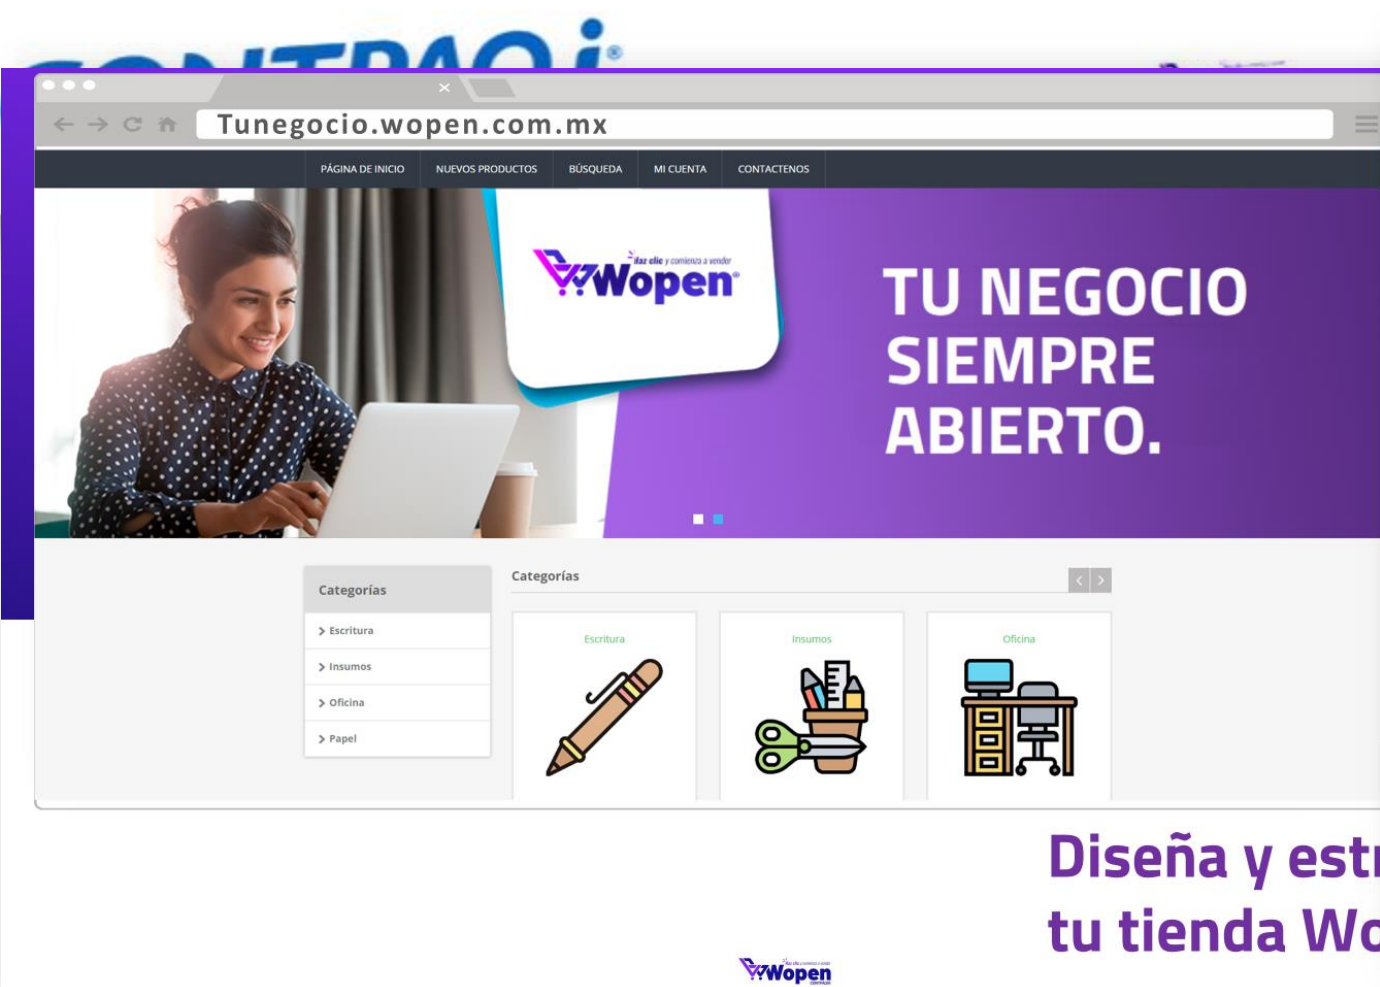

La plataforma de comercio electrónico para las PyMEs

Vende más con una tienda virtual

Diseña y estructura tu tienda Wopen

Da la BIENVENIDA a tus clientes

WOPEN

Te permitirá no solo atender a tus clientes, sino registrarlos para que los conozcas más

Demos un paseo para que conozcas

Las características principales de Wopen y cómo te llevará a vender más y a llevar a tu negocio a cualquier lugar en el mundo.