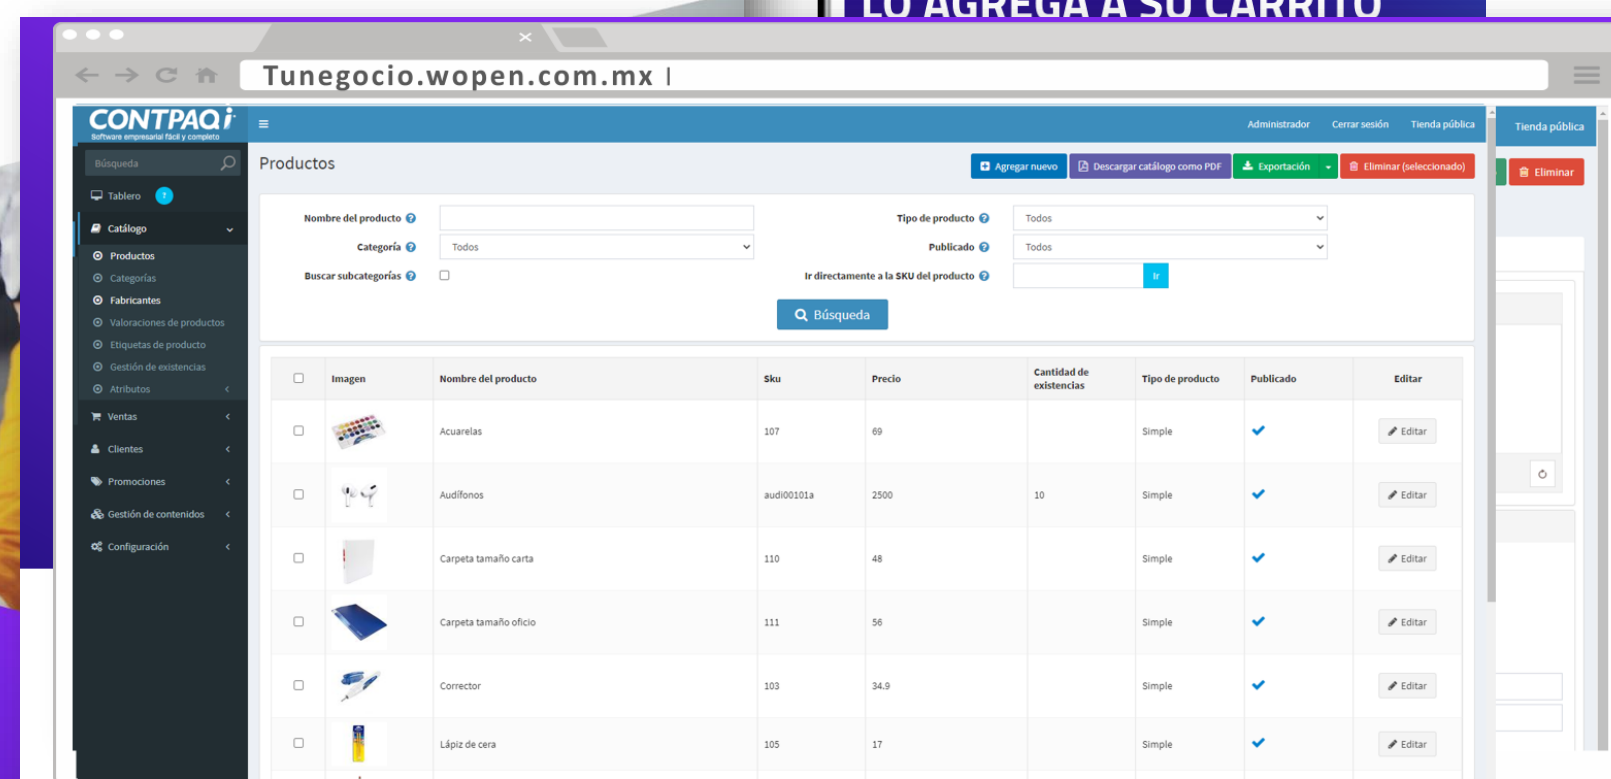

Demos un paseo para que conozcas

Las características principales de Wopen y cómo te llevará a vender más y a llevar a tu negocio a cualquier lugar en el mundo.

BIENVENIDO

A tu nueva tienda en línea

¡ES FÁCIL!

TU CLIENTE O PROSPECTO ENTRA A LA TIENDA

NAVEGA O BUSCA LO QUE QUIERE

... Y HASTA LO QUE NO BUSCABA

LO AGREGA A SU CARRITO

Puedes detallar la información de tus productos

Agrégalas imágenes y otros atributos