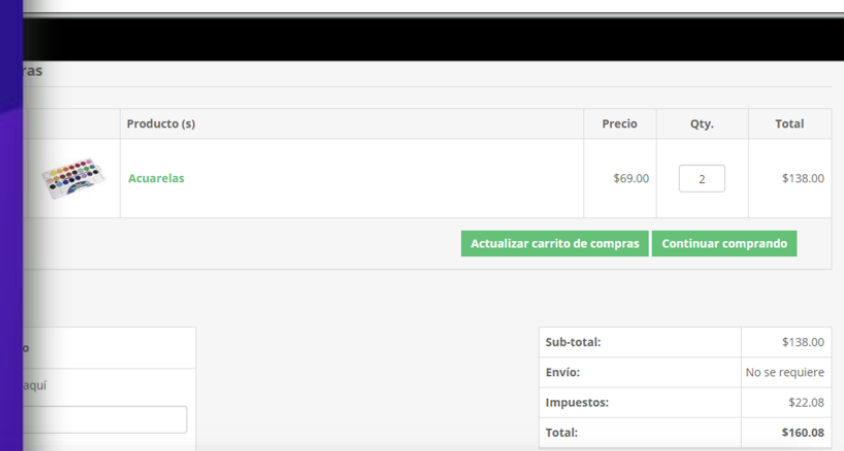

Demos un paseo para que conozcas

Las características principales de Wopen y cómo te llevará a vender más y a llevar a tu negocio a cualquier lugar en el mundo.

BIENVENIDO

A tu nueva tienda en línea

¡ES FÁCIL!

TU CLIENTE O PROSPECTO ENTRA A LA TIENDA

NAVEGA O BUSCA LO QUE QUIERE

... Y HASTA LO QUE NO BUSCABA

LO AGREGA A SU CARRITO

Puedes detallar la información de tus productos

Agrégalas imágenes y otros atributos