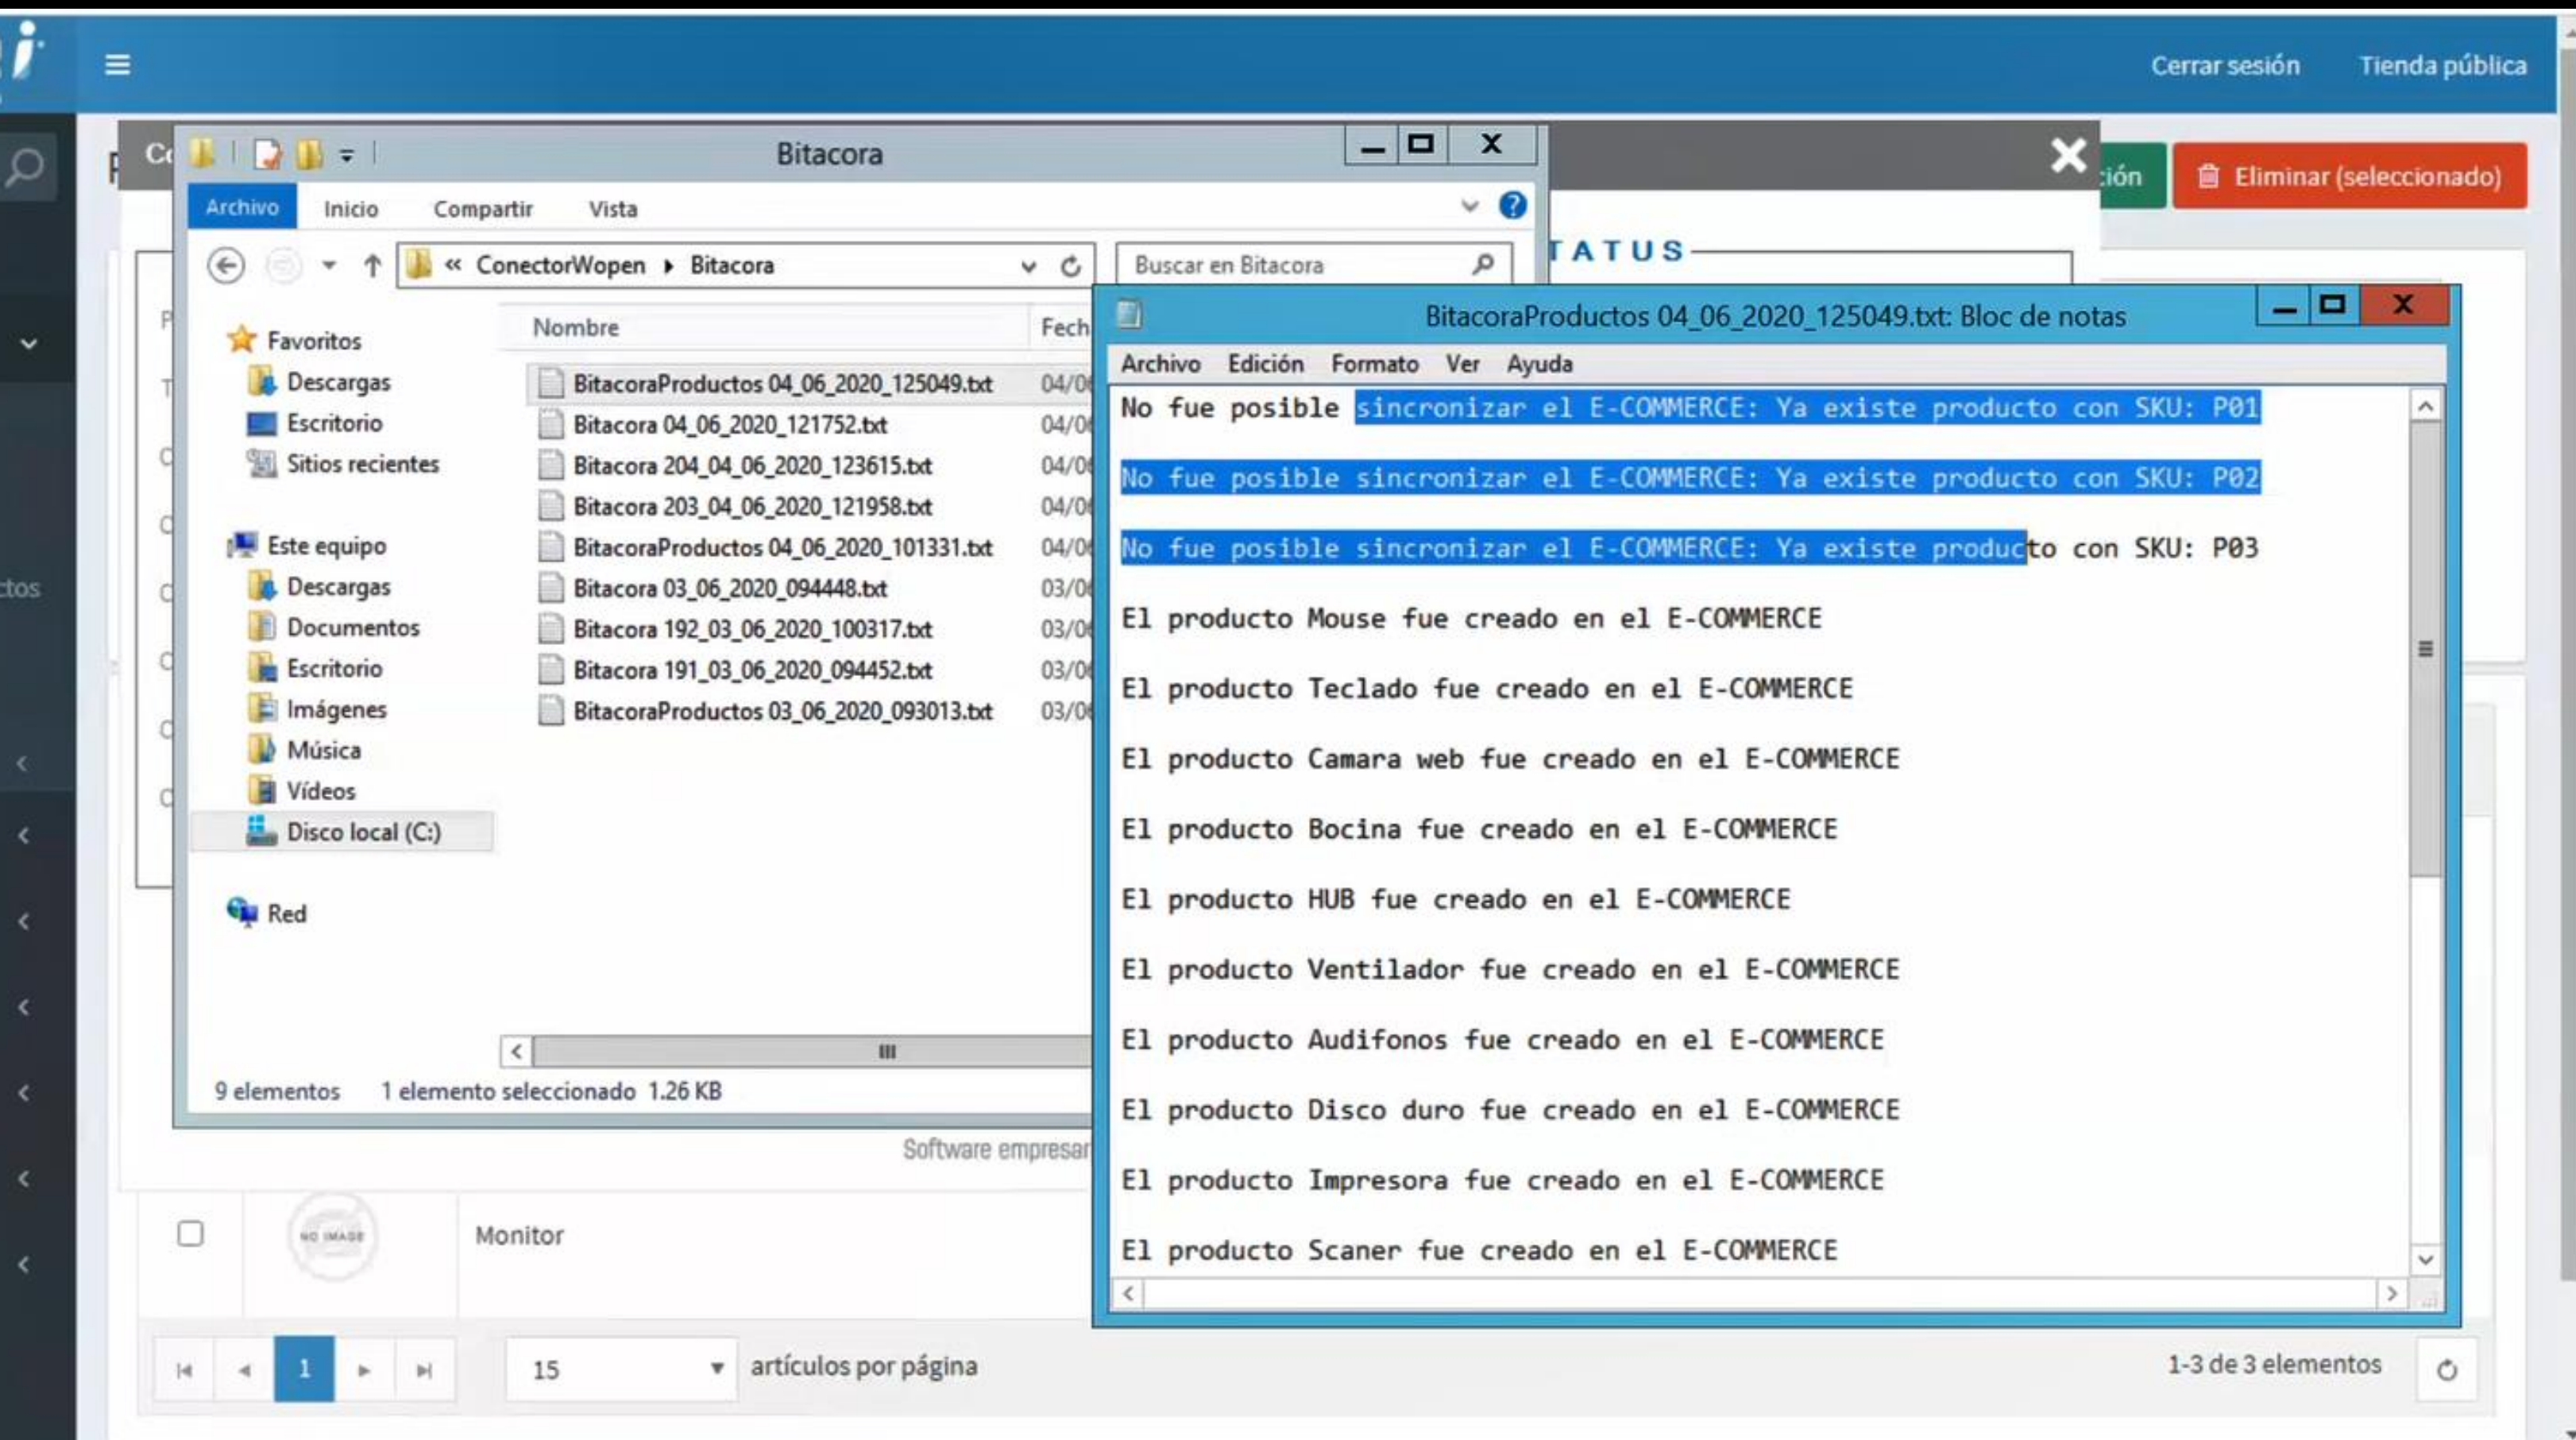

Recibes tu tienda con un tema prediseñado y parámetros generales cargados, para iniciar tu configuración.

TU NEGOCIO SIEMPRE ABIERTO.

Categorías

- > Escritura
- > Insumos
- > Oficina
- > Papel

Categorías

Diseña y estructura tu tienda Wopen

**CONFIGURA
TODO PARA
RECIBIR LOS
PAGOS DE TUS
CLIENTES
¡TENEMOS ALIANZA
CON MERCADO PAGO
PARA QUE NO TE
PREOCUPES POR
NADA!**

Configura el conector con CONTPAQi® Comercial Premium para cargar tus productos a Wopen y así crear tu tienda en línea ATOMÁTICAMENTE

SINCRONIZA TUS PRODUCTOS

REVISA EN BITÁCORA EL ESTATUS DE CARGA

Búsqueda

Productos

Agregar nuevo

Descargar catálogo como PDF

Exportación

Eliminar (seleccionado)