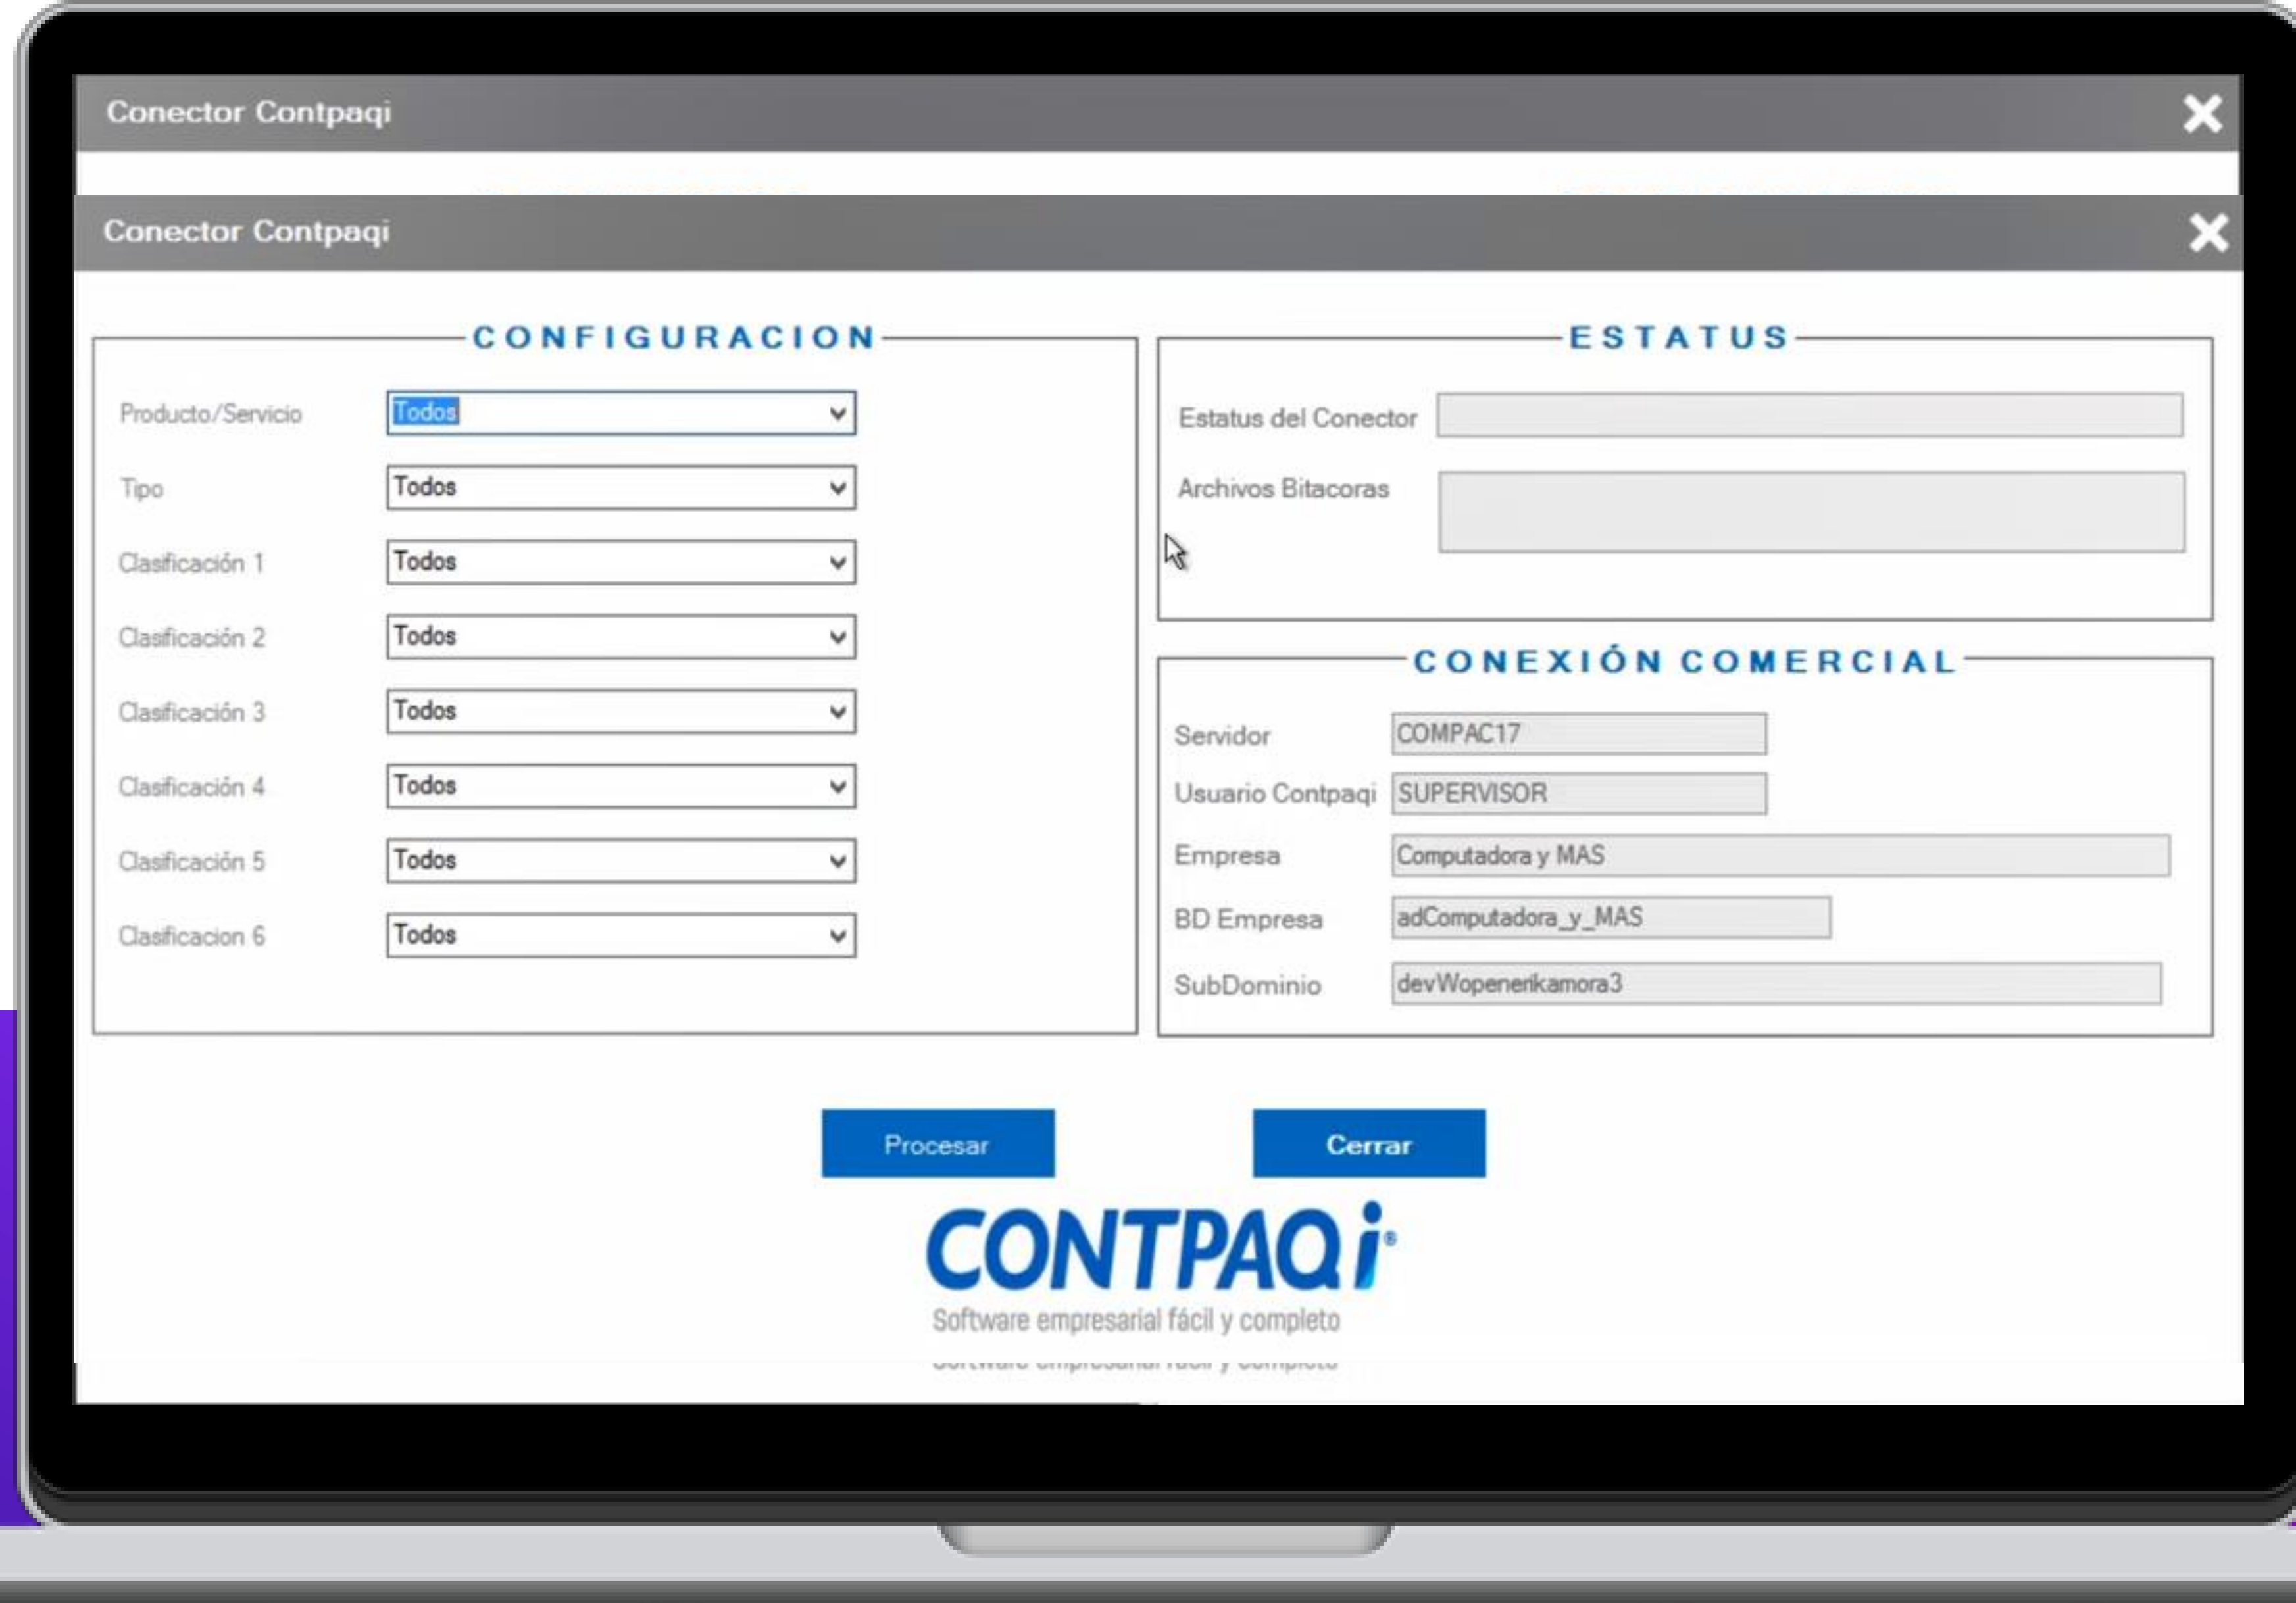

Configura el conector con CONTPAQi® Comercial Premium para cargar tus productos a Wopen y así crear tu tienda en línea ATOMÁTICAMENTE