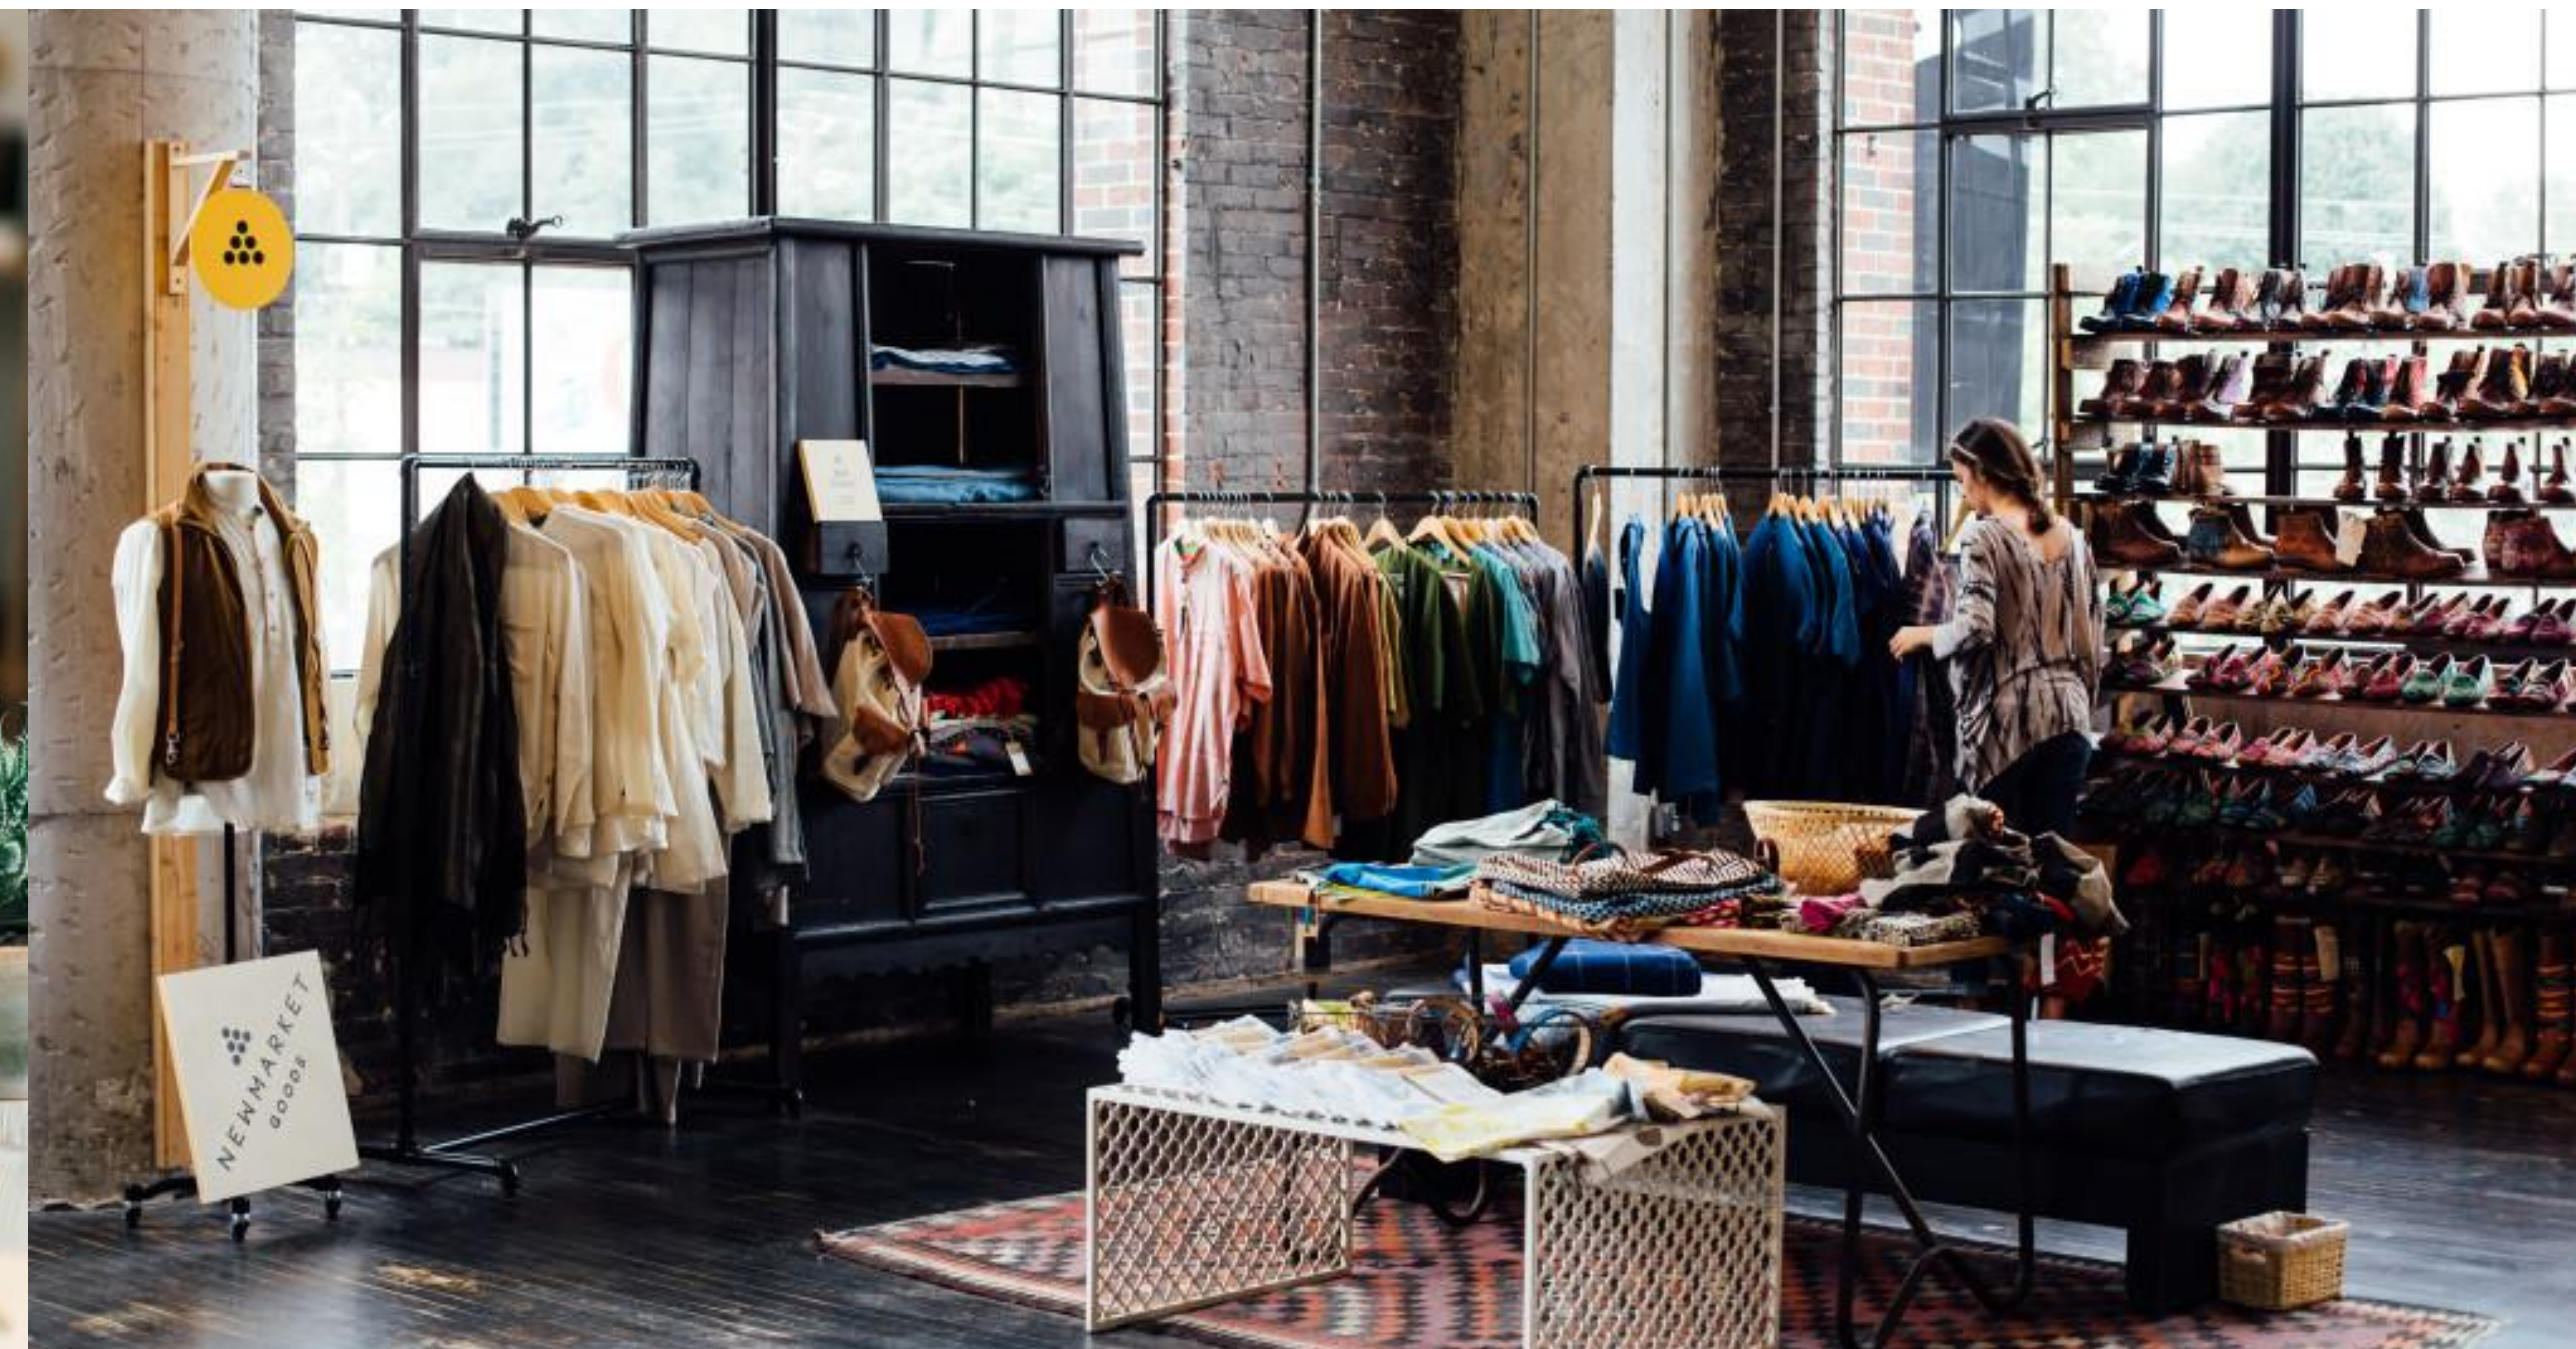

Une los dos mundos

Tu negocio necesita un espacio virtual, hoy en día, tus clientes buscan lo que requieren en Internet, si tienes una tienda en línea les facilitarás localizarte.

Wopen te pone en Internet de inmediato.