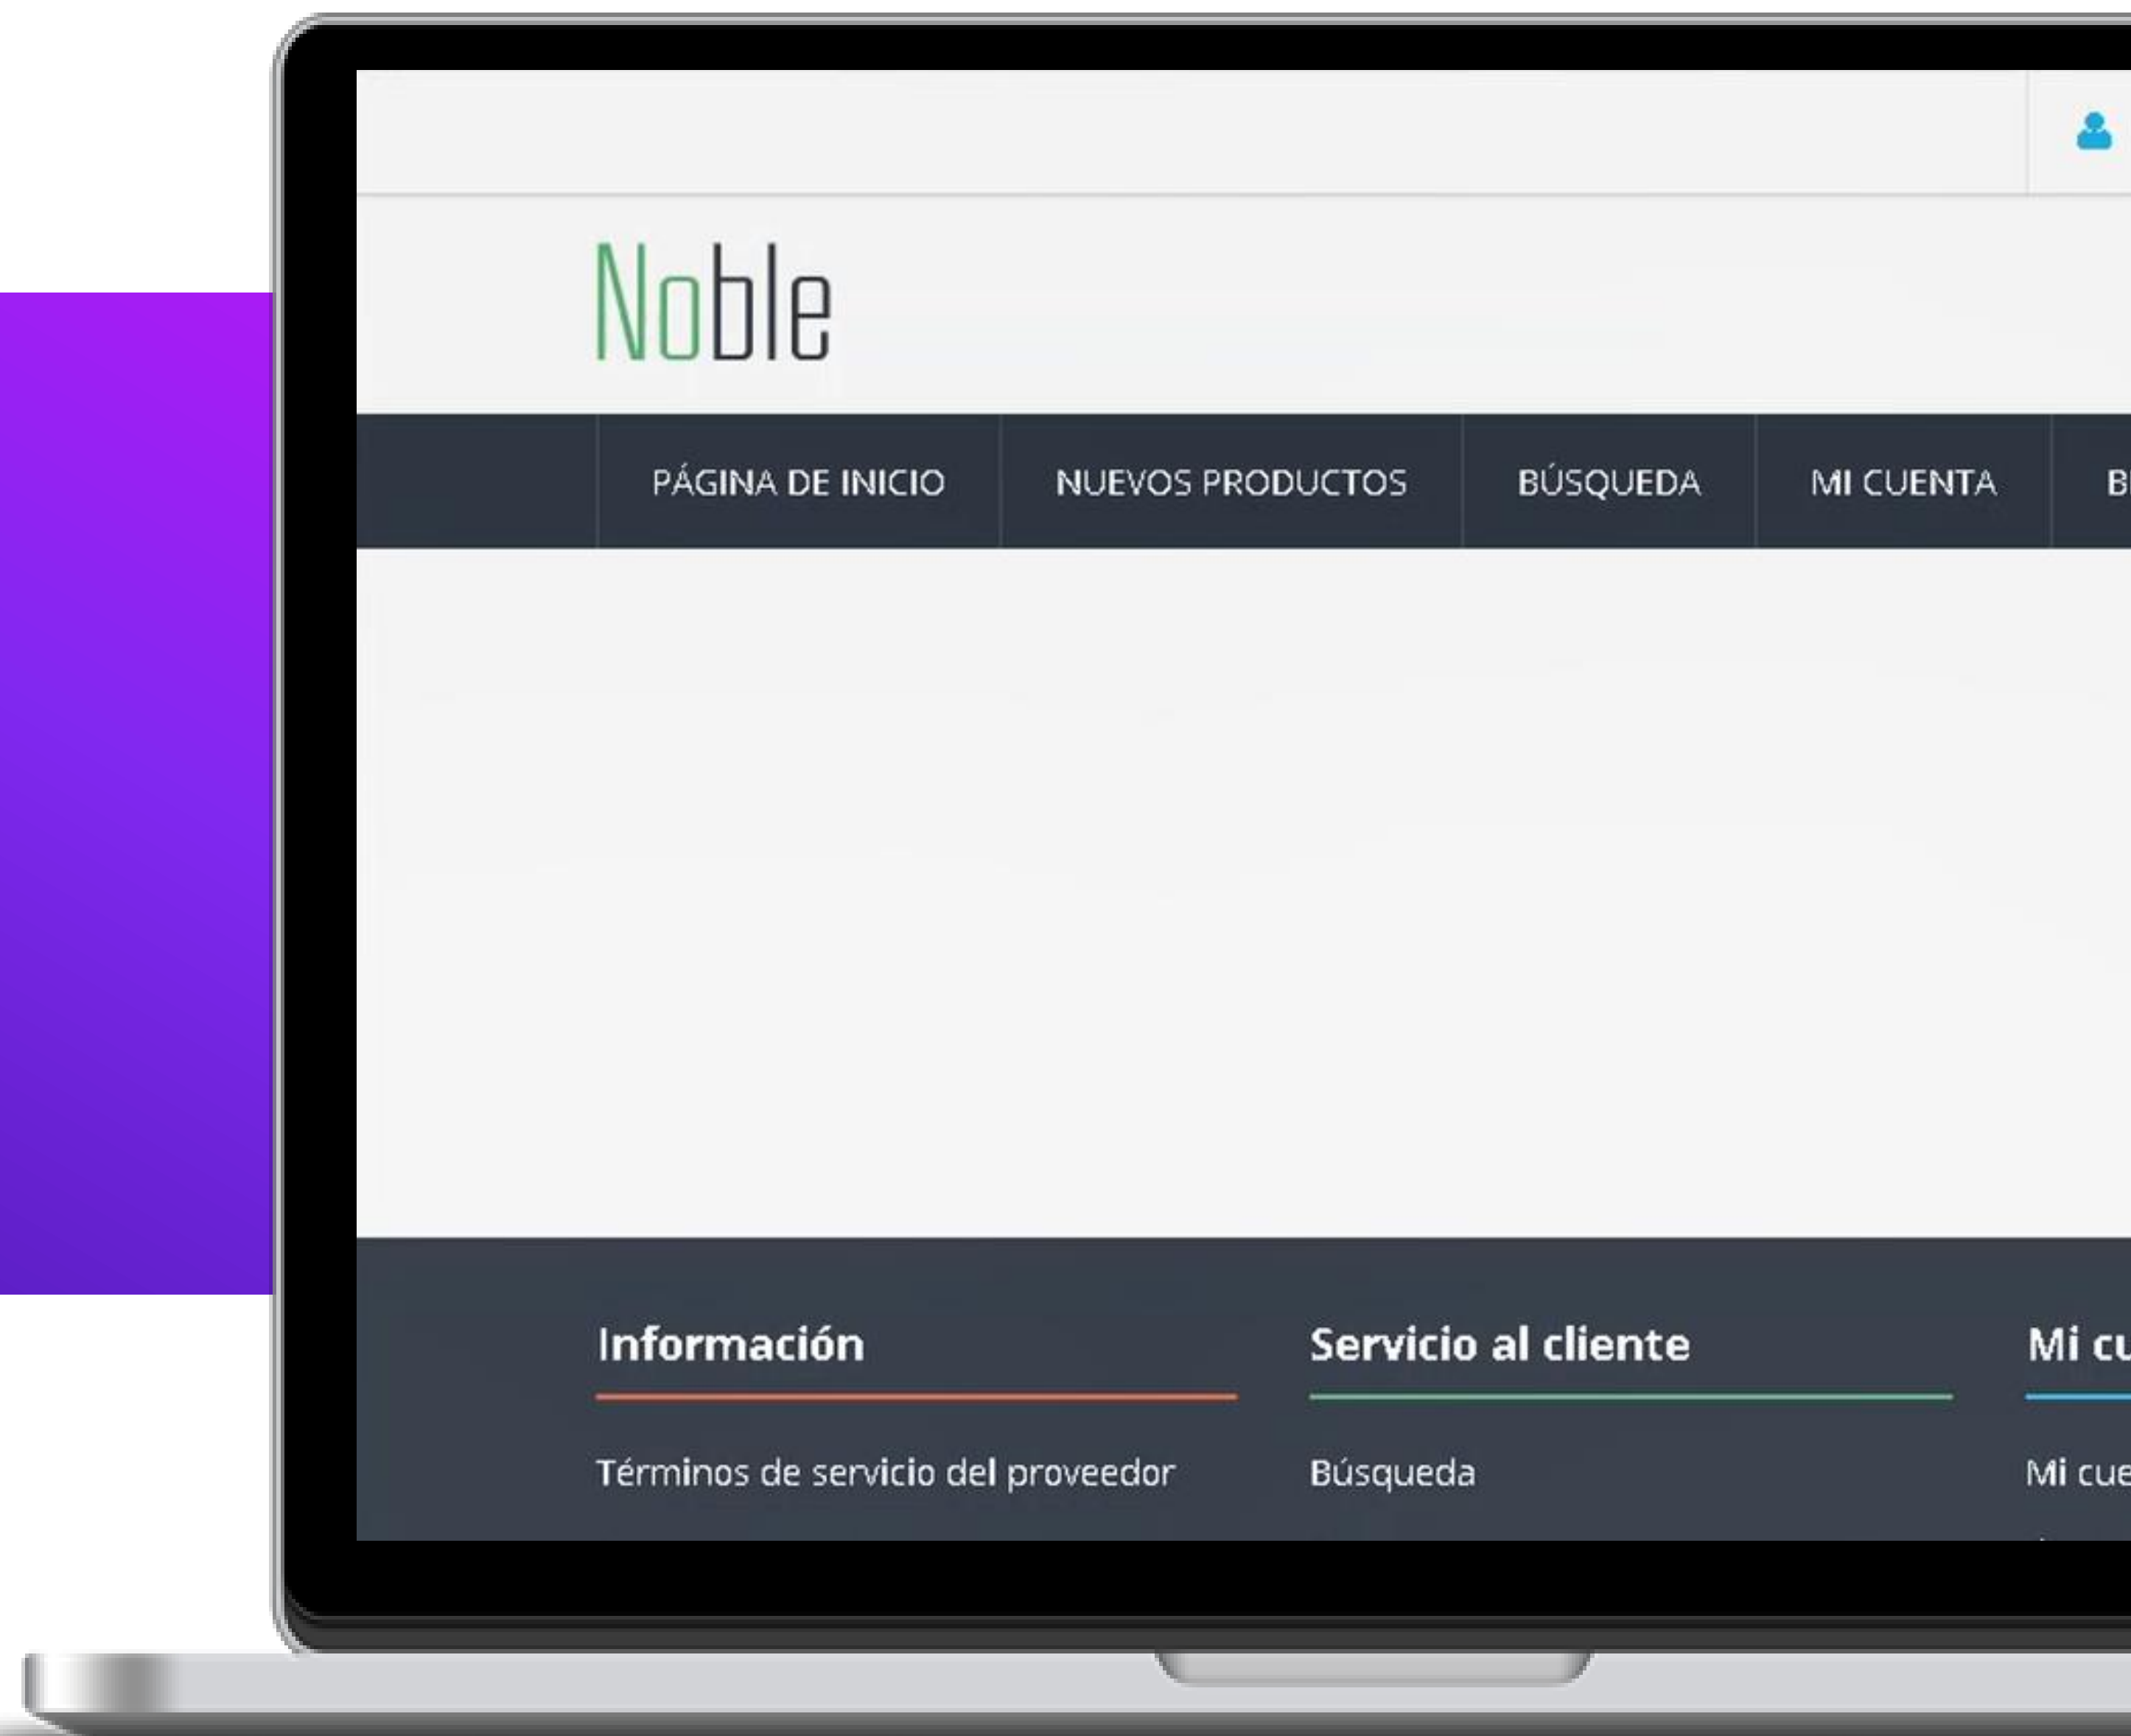

Recibes tu tienda con un tema prediseñado y parámetros generales cargados, para iniciar tu configuración.